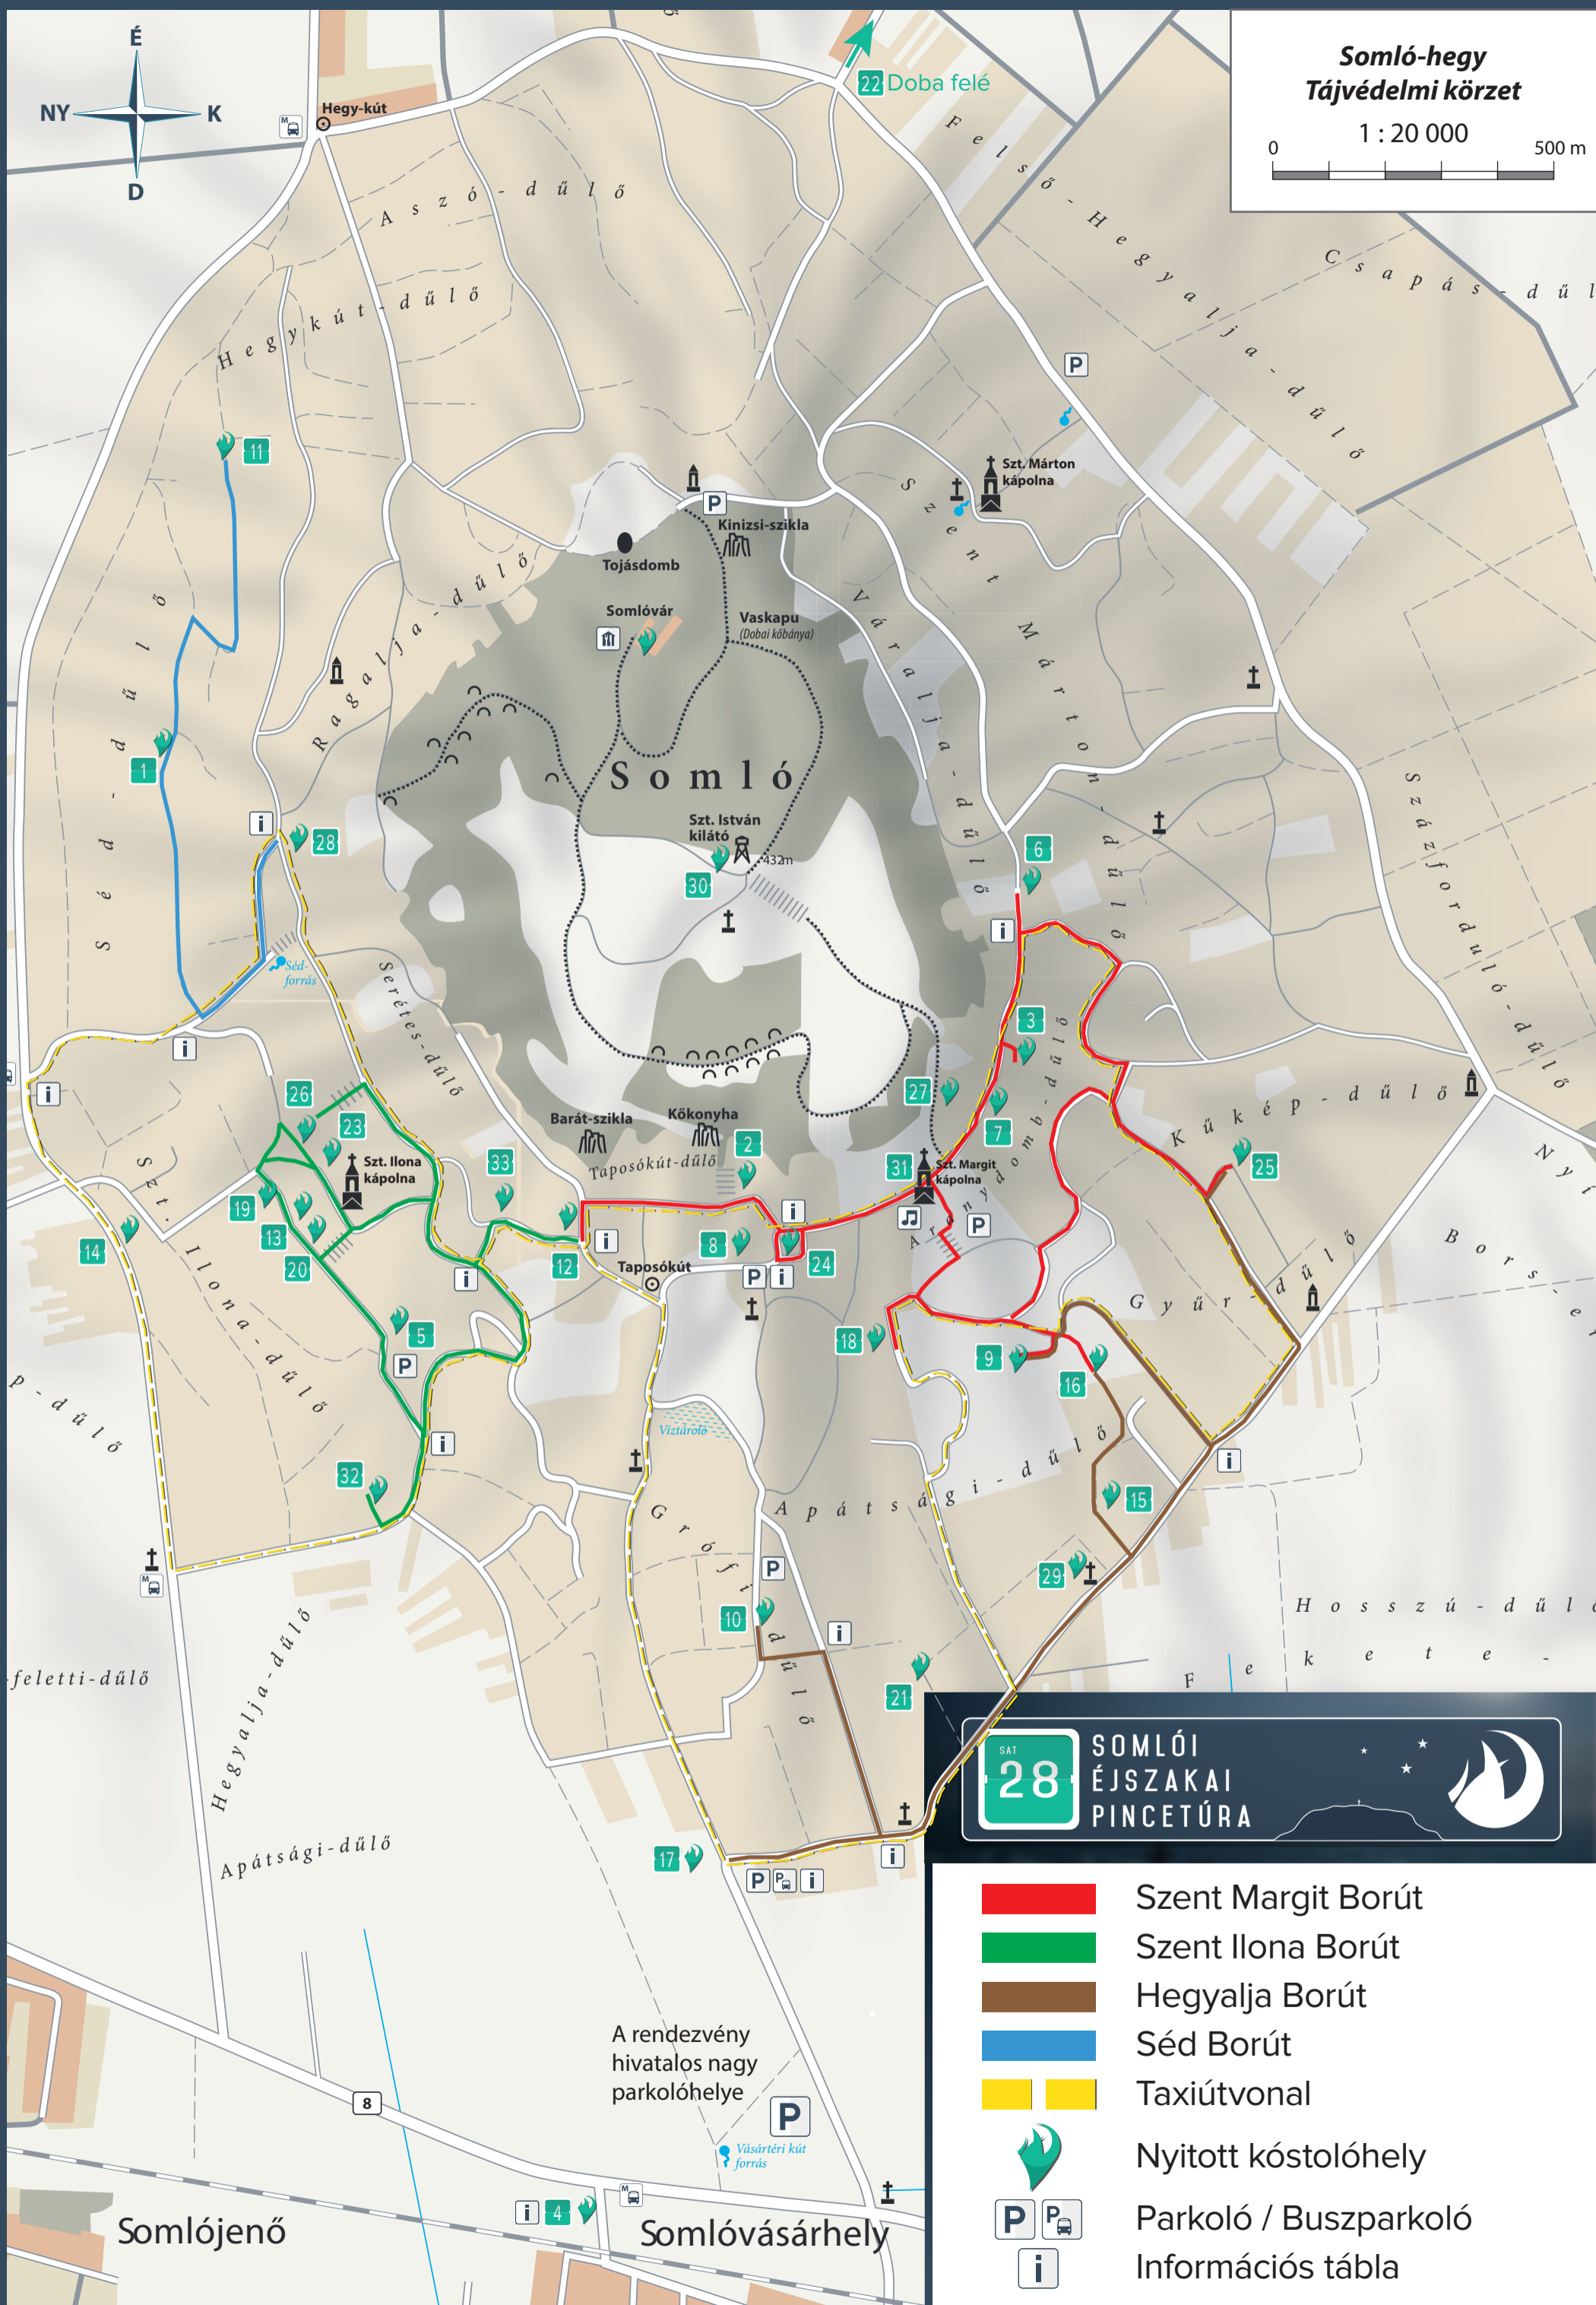

**Somló-hegy
Tájvédelmi körzet**

1 : 20 000

SAT **28** SOMLÓI ÉJSZAKAI PINCETÚRA

- Szent Margit Borút
- Szent Ilona Borút
- Hegyalja Borút
- Séd Borút
- Taxiútvonal
- Nyitott kóstolóhely
- Parkoló / Buszparkoló
- Információs tábla

A rendezvény hivatalos nagy parkolóhelye

Vásártéri kút forrás

Somlójenő

Somlónásárhely